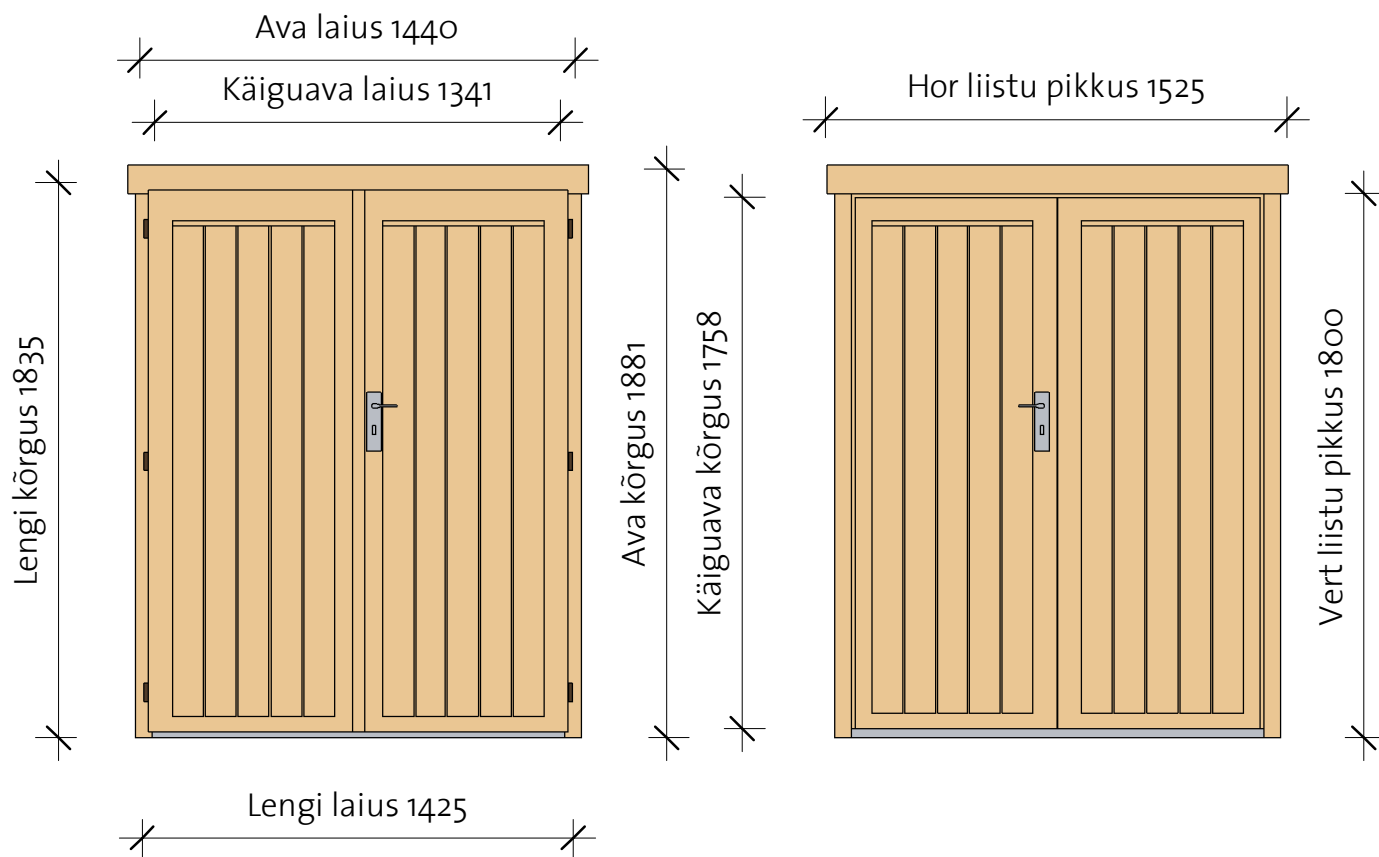

Classic double doors 40

Classic double door 26, wood
right

VIKTRÄ

Parem / Vaade väljast

Parem / Vaade seest

- Lengi sügavus 40 mm
- Materjal - liimpuit, kuusk
- Piirdelauad kahel pool
- Külgmised piirdelauad lengi alumise servaga tasa
- Avaneb väljapoole
- Mantel uks

- Polthinged
- Lukustatav
- Lävepakk roostevabast plekist
- Tihend

Classic double door 26, wood

Model	Type	Width	Height
CDD26R	Classic double door 26, wood right	1425	1835